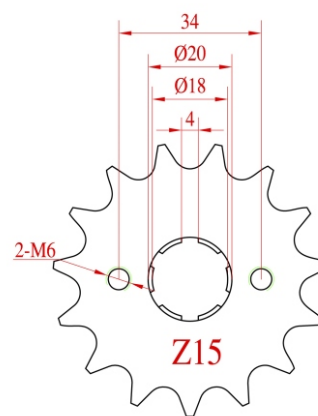

201774

KIT ARRASTRE ITALIKA FT125 (15-38T) (R)