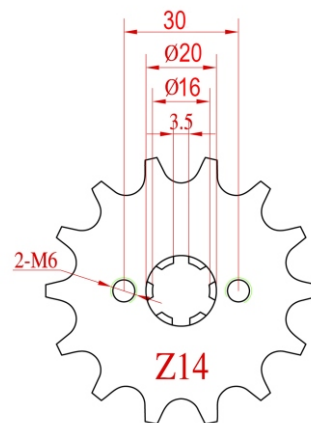

191587

KIT ARRASTRE YAM.YBR125G/E/LIBERO125(R)