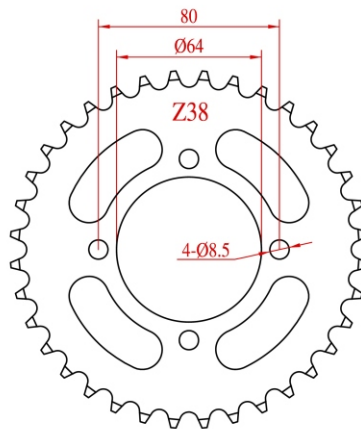

153560

KIT ARRASTRE YAM.RX100/115 (R)