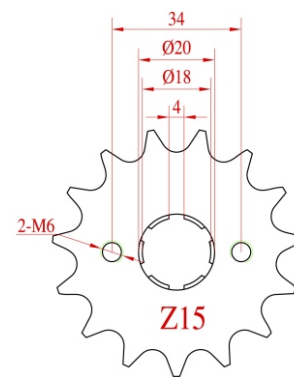

193986

KIT ARRASTRE MOTO CHINA(16T-38T)(R)