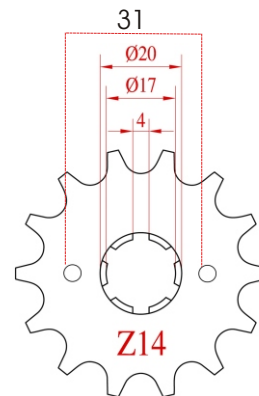

153560

KIT ARRASTRE YAM.RX100/115 (R)