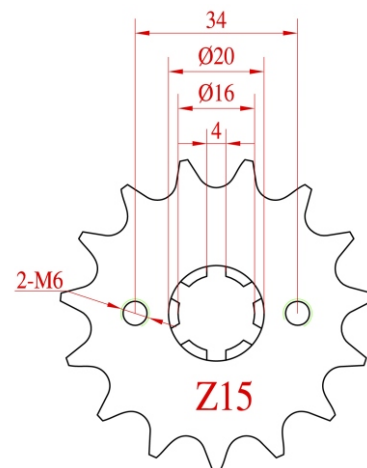

171868

KIT ARRASTRE AKT AK125TT (R)