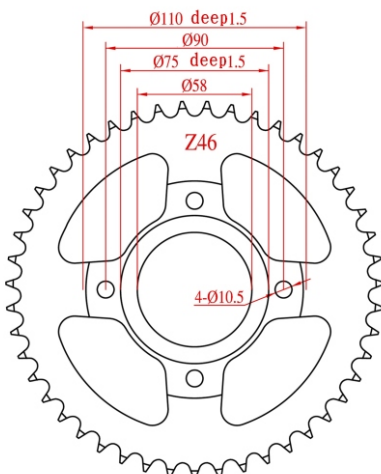

171868

KIT ARRASTRE AKT AK125TT (R)