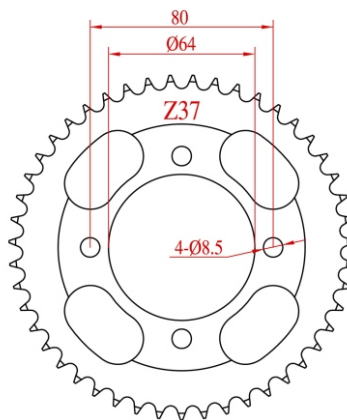

193986

KIT ARRASTRE MOTO CHINA(16T-38T)(R)