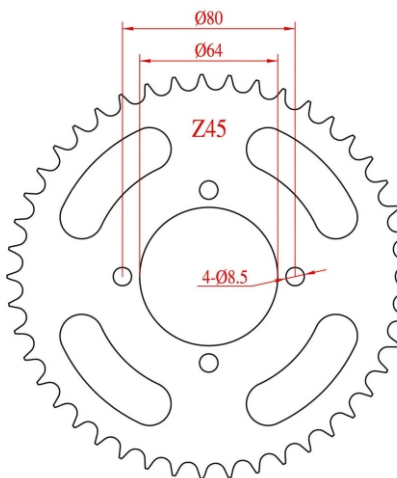

191587

KIT ARRASTRE YAM.YBR125G/E/LIBERO125(R)