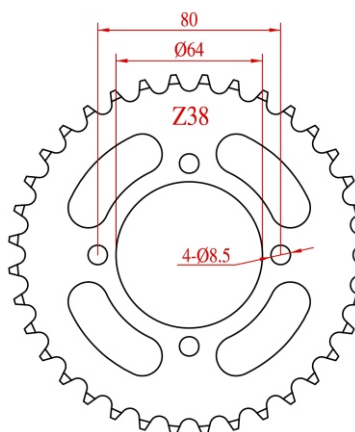

NPC

KIT DE ARRASTRE

EL PODER DE TRACCIÓN que su motocicleta demanda

Piñón y catalina
con tratamiento térmico
para máxima duración y resistencia.

Cadena reforzada

Más durable y resistente a la humedad.
Remache a 4 caras en el perno para
soportar cargas transversales

193986

KIT ARRASTRE MOTO CHINA(16T-38T)(R)

201774

KIT ARRASTRE ITALIKA FT125 (15-38T) (R)

152607

KIT ARRASTRE SUZ AX100/AKT100 (R)

204972

KIT ARRASTRE MOTO CHINA(16T-38T)(R)