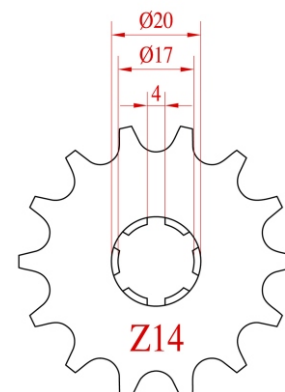

NPC

KIT DE ARRASTRE

EL PODER DE TRACCIÓN que su motocicleta demanda

Piñón y catalina
con tratamiento térmico
para máxima duración y resistencia.

Cadena reforzada

Más durable y resistente a la humedad.
Remache a 4 caras en el perno para
soportar cargas transversales

193986

KIT ARRASTRE MOTO CHINA(16T-38T)(R)

201774

KIT ARRASTRE ITALIKA FT125 (15-38T) (R)

152607

KIT ARRASTRE SUZ AX100/AKT100 (R)

204972

KIT ARRASTRE MOTO CHINA(16T-38T)(R)